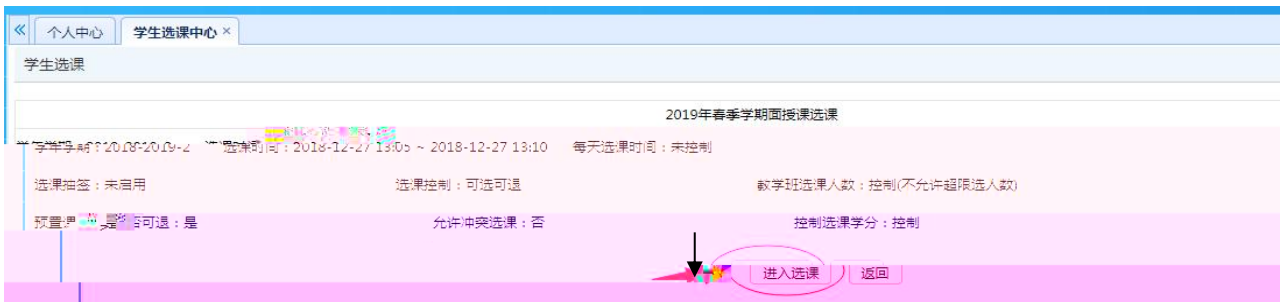

温馨提示: 推荐使用IE9以上浏览器以及360极速模式。

Copyright © 2017 湖南蓝盾科技发展有限公司 (R4.4)

选课学分情况

公选课选课

本学期选课学分/门数要求及已选情况							
	最高总学分	专业内跨年级选课(控制)		跨专业选课(控制)		校公共选修课选课(控制)	
		学分	门数	学分	门数	学分	门数
设置(控制)要求	不控制	不控制	不控制	不控制	不控制	2	1
已选统计	20.0	0.0	0	0.0	0	0.0	0