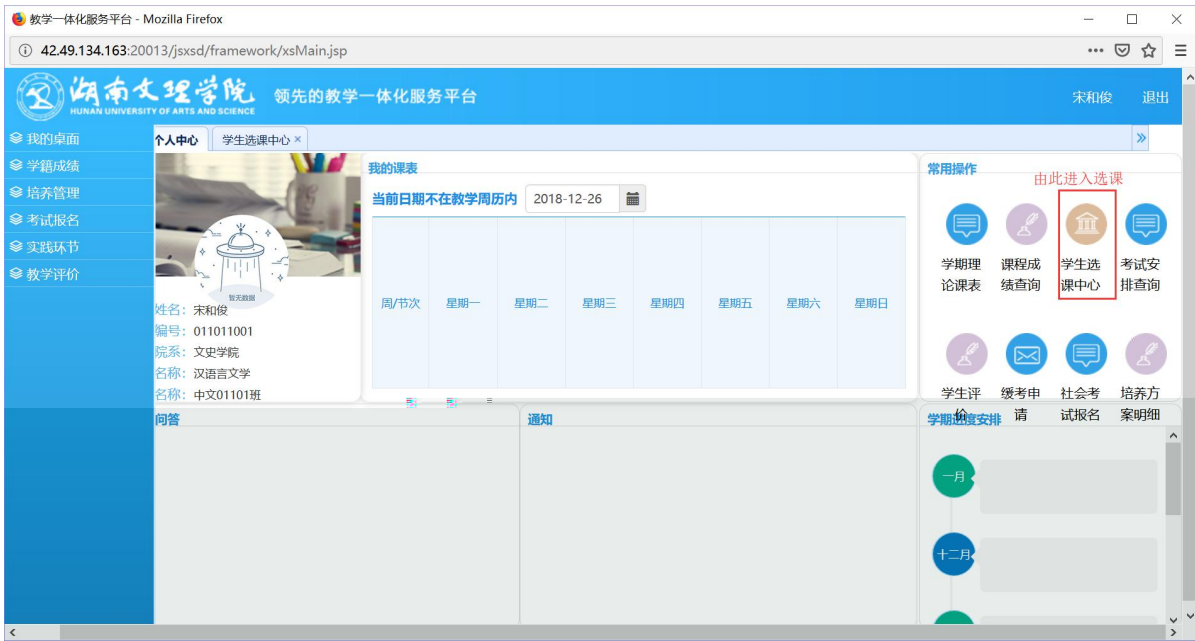

浏览器地址栏: 172.26.0.187/jsxsd/

湖南文理学院 教学一体化服务平台
HUNAN UNIVERSITY OF ARTS AND SCIENCE

领先的数字一体化平台

用户登录

请输入账号

请输入密码

忘记密码

登录

温馨提示: 推荐使用IE9以上浏览器以及360极速模式。

Copyright © 2017 湖南蓝盾科技发展有限公司 (R4.4)

选课学分情况

公选课选课

本学期选课学分/门数要求及已选情况							
	最高总学分	专业内跨年级选课(控制)		跨专业选课(控制)		校公共选修课选课(控制)	
		学分	门数	学分	门数	学分	门数
设置(控制)要求	不控制	不控制	不控制	不控制	不控制	2	1
已选统计	20.0	0.0	0	0.0	0	0.0	0